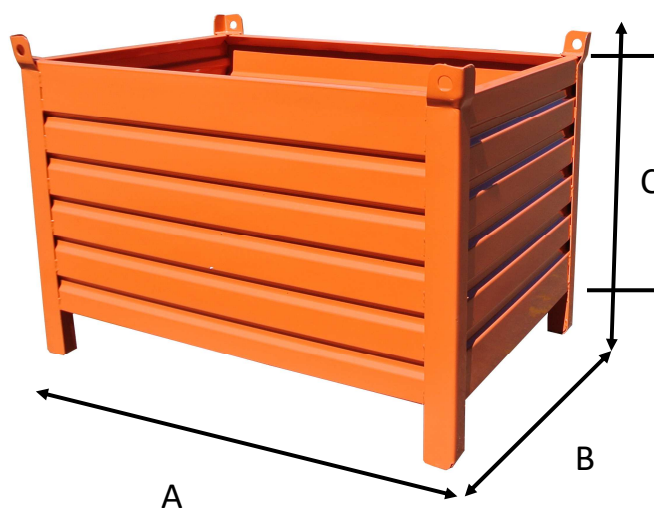

Scheda Tecnica

CONTENITORE IN LAMIERA SU PIEDINI

Codice	Capacità litri	Portata kg	Lunghezza -A- cm	Larghezza -B- cm	Altezza -C- cm
730	400	800	100	80	50
692	600	800	120	80	65

CONTENITORE IN LAMIERA CON SLITTA

Codice	Capacità litri	Portata kg	Lunghezza -A- cm	Larghezza -B- cm	Altezza -C- cm
752	500	800	100	80	65
753	600	800	120	80	65